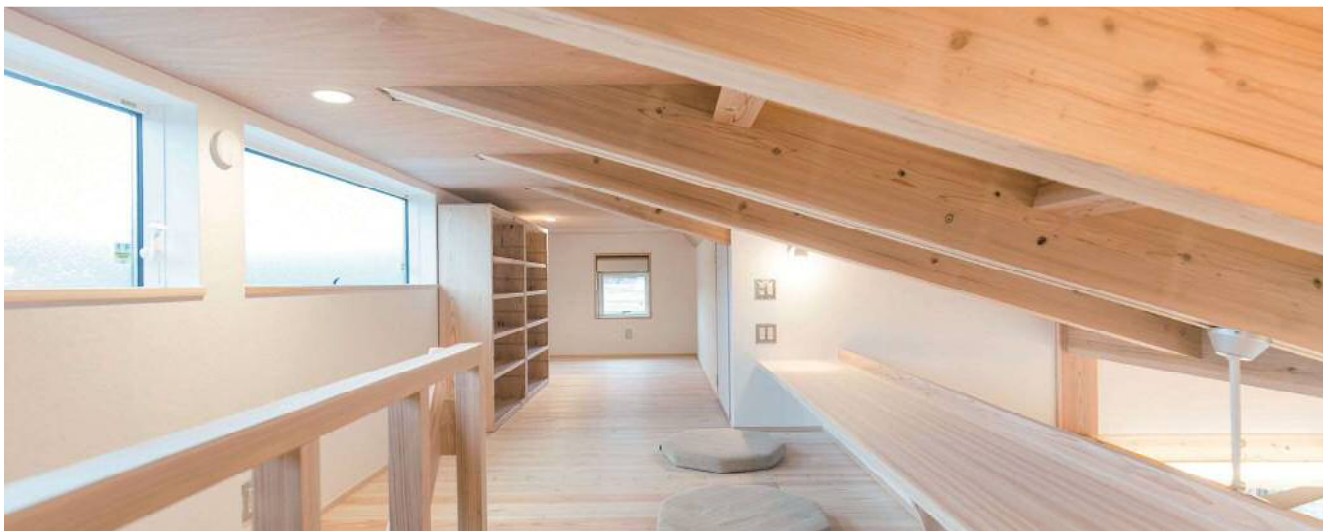

霧島市隼人町神宮

詳しくは裏面を御覧ください ▶▶▶

2017.11

完成住宅見学会

18^土・19^日