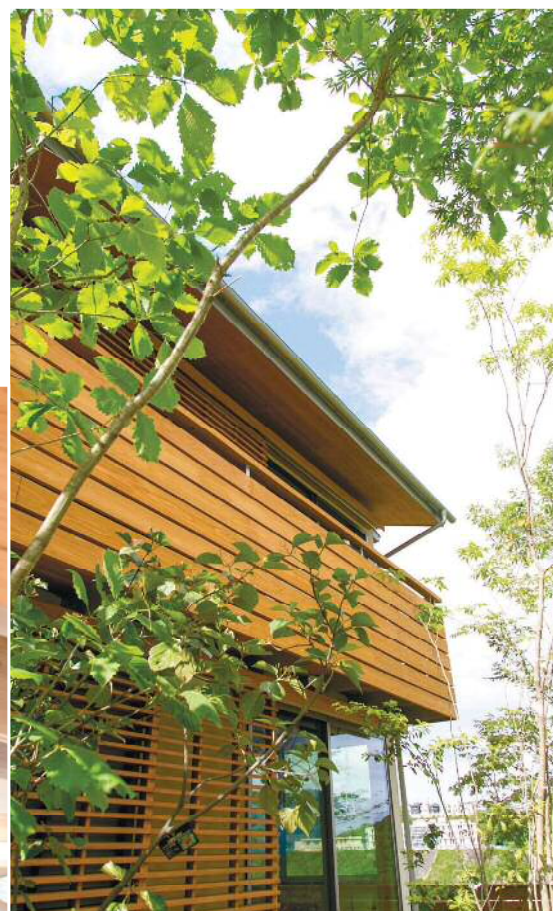

※イメージは全て弊社施工例です