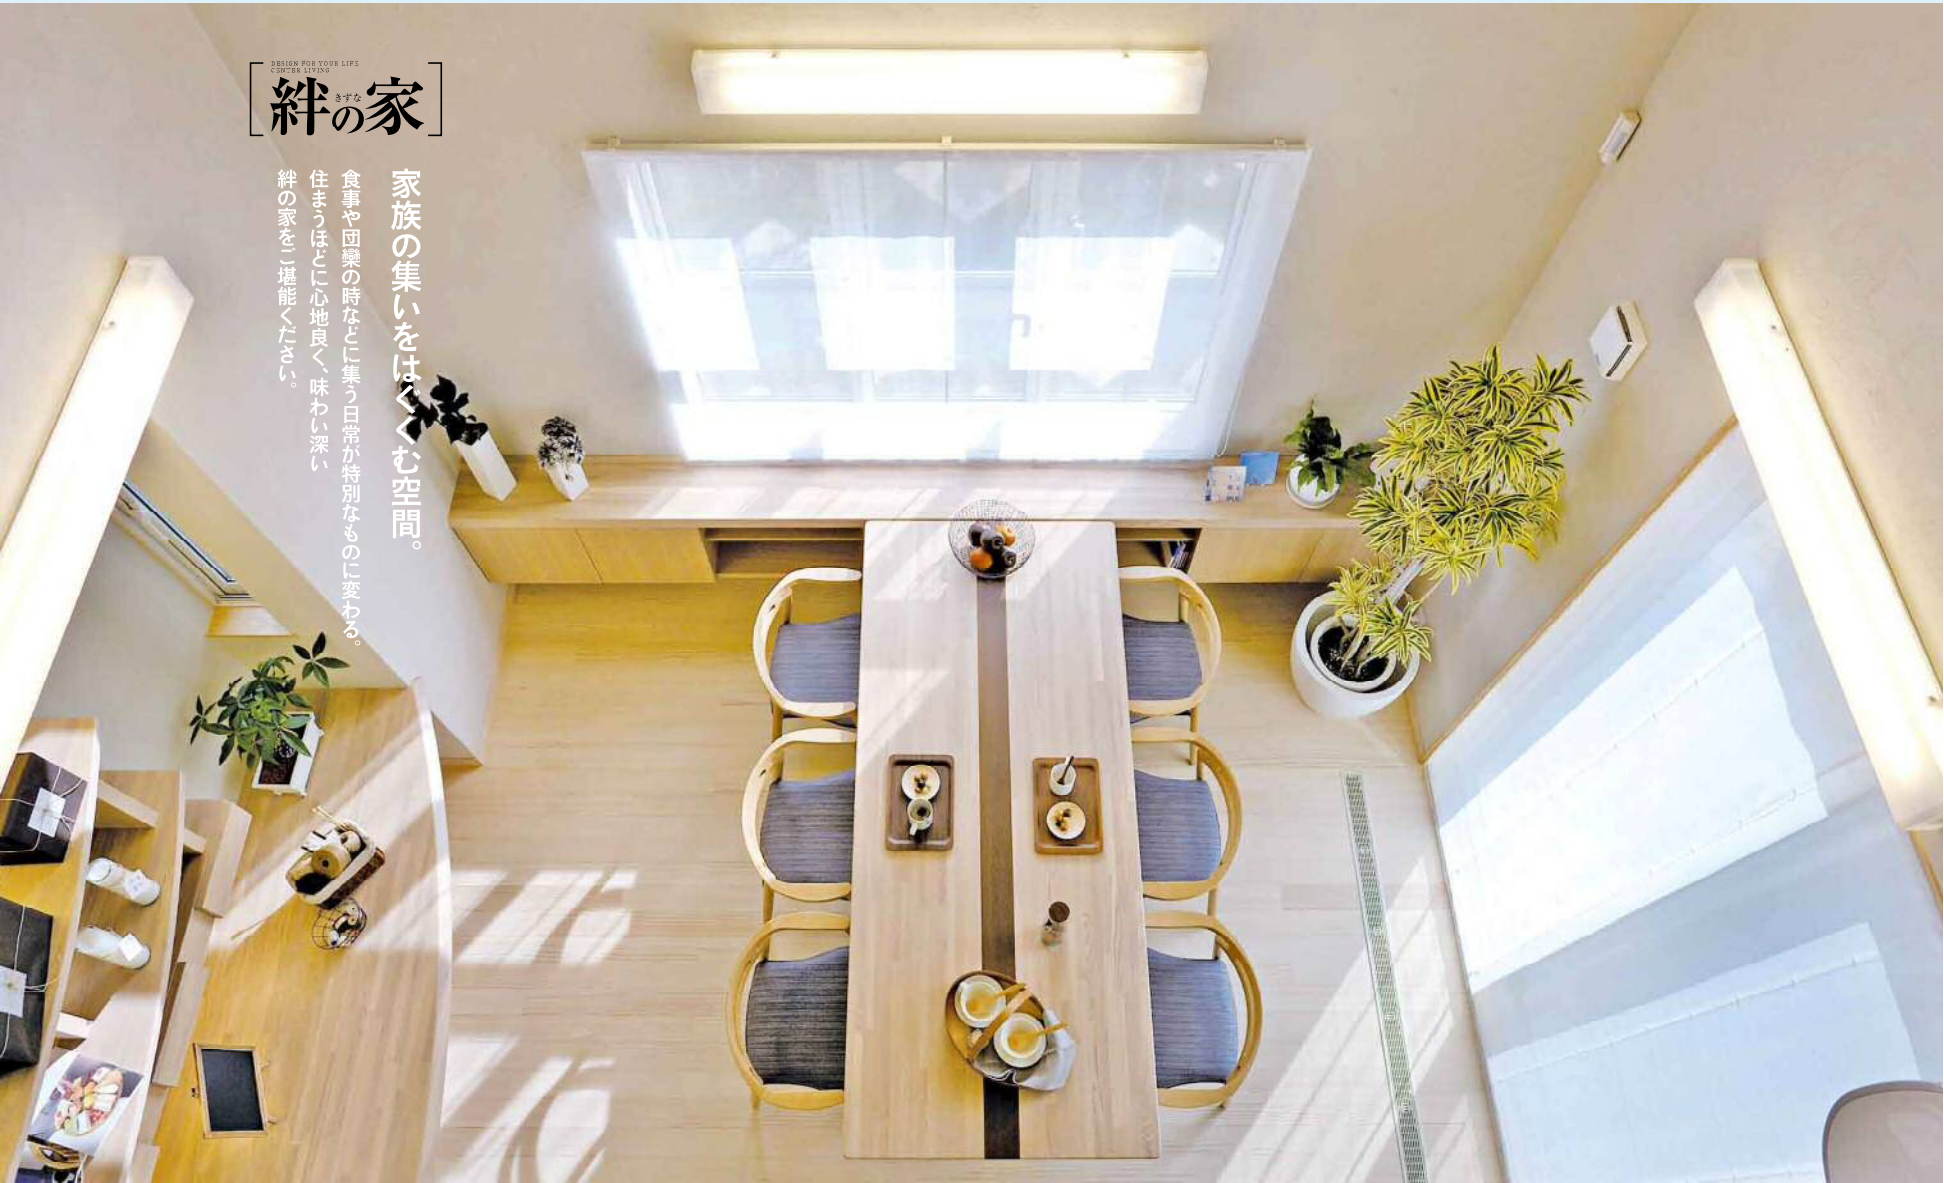

絆の家

家族の集いをはくむ空間。
食事や回覧の時に集う日常が特別なものになる。
住まうほどに心地良く、味わい深い。
絆の家をご堪能ください。

※画像はイメージです。

[見学会会場 始良市松原町]

土間から広がる新たな家族の暮らし。
「行ってきます」、「ただいま」や、「いらっしゃい」が楽しくなる。
趣味や思い思いのディスプレイなど多目的に使い、
ちょっとしたおもてなし、団欒の場にもくつろぎを与えてくれます。
そんな楽しいライフスタイルをご提案いたします。

始良市松原町

完成見学会

8/20 SAT . 21 SUN

開催時間 10:00 ≧ 17:00

ヤマサハウスの提案する「トリプルZEH」 家族の未来を育むトリプルZEHです!

ZEH(ゼッチ)とは、Net Zero Energy House(ネット・ゼロ・エネルギー・ハウス)の略。住まいの断熱性能・省エネ性能を高めて、太陽光発電などでエネルギーを創ることにより、年間の一次消費エネルギー量の収支を正味(ネット)0にする住宅です。