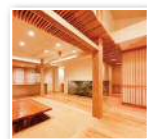

コンセプトは、人と自然の調和です

ヤマサハウス

http://www.yamasahouse.co.jp

お宅拝見『絆の家』好評放映中!

KTS 鹿児島テレビ 毎週日曜 AM8:55~

鹿児島読売テレビ 毎週月曜 PM6:55~

霧島支店
☎0995-47-3111

霧島市国分野口町 973-3(SONY 前)
【E-mail】kirishimaei@yamasahouse.co.jp

宅地建物取引業者免許 鹿児島県知事(10)第1991号
(公社)鹿児島県宅地建物取引業協会会員
(一社)九州不動産公正取引協議会加盟

※売約済みの場合はご了承ください。
※詳しくは最寄りの営業所までご連絡ください。
※その他にも土地・建物等をご用意させていただいておりますので、お気軽にお電話ください。

広告有効期限/平成 28 年 8 月末日