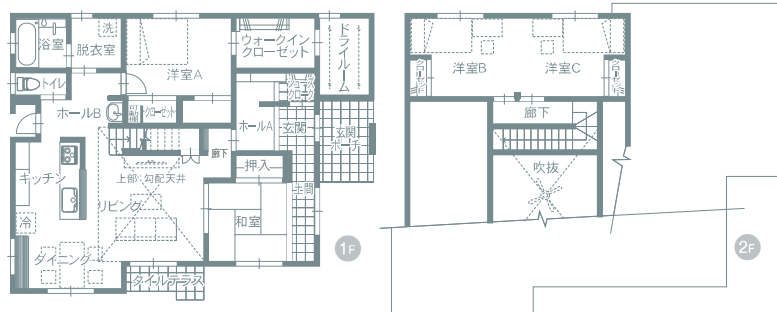

始良市松原町

完成見学会

8/20 SAT . 21 SUN

開催時間 10:00 ≧ 17:00

ヤマサハウスの提案する「トリプルZEH」 家族の未来を育むトリプルZEHです!

ZEH(ゼッチ)とは、Net Zero Energy House(ネット・ゼロ・エネルギー・ハウス)の略。住まいの断熱性能・省エネ性能を高めて、太陽光発電などでエネルギーを創ることにより、年間の一次消費エネルギー量の収支を正味(ネット)0にする住宅です。